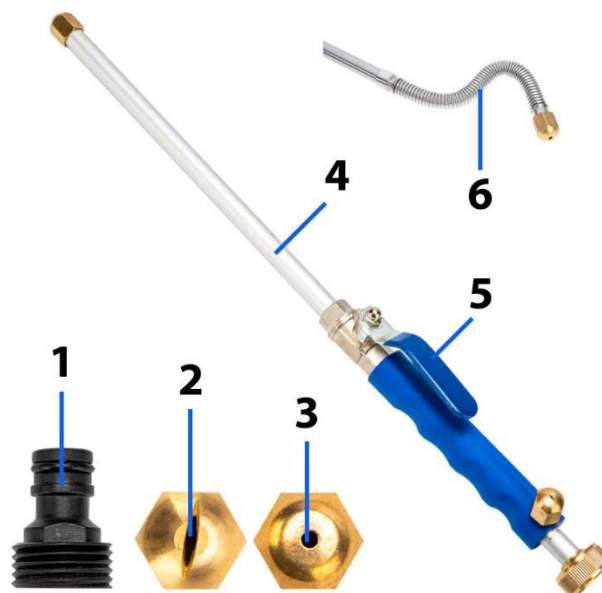

### VSEBINA PAKETA

- HydraPro nastavek
- Pršilna šoba in šoba za curek
- Priklop za cev
- Upogibljiv podaljšek

### TEHNIČNE LASTNOSTI

- Velikost: 45 cm
- Material: Nerjaveče jeklo, medenina, aluminijeva zlitina, TPR

### SESTAVNI DELI

- (1) Priklop za cev
- (2) Šoba za pršenje
- (3) Šoba za curek
- (4) HydraPro nastavek
- (5) Vklon/izklon
- (6) Upogibljiv podaljšek